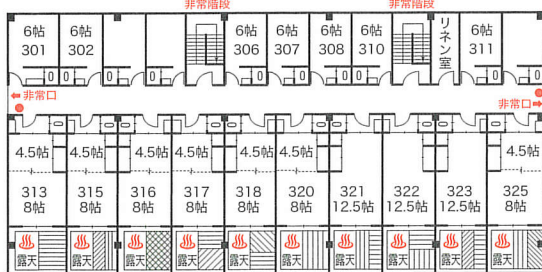

# お部屋割表

平成 年 月 日 ご宿泊

( 名 ) 様

### 1号館 3階 (湯月)

### 1号館 2階